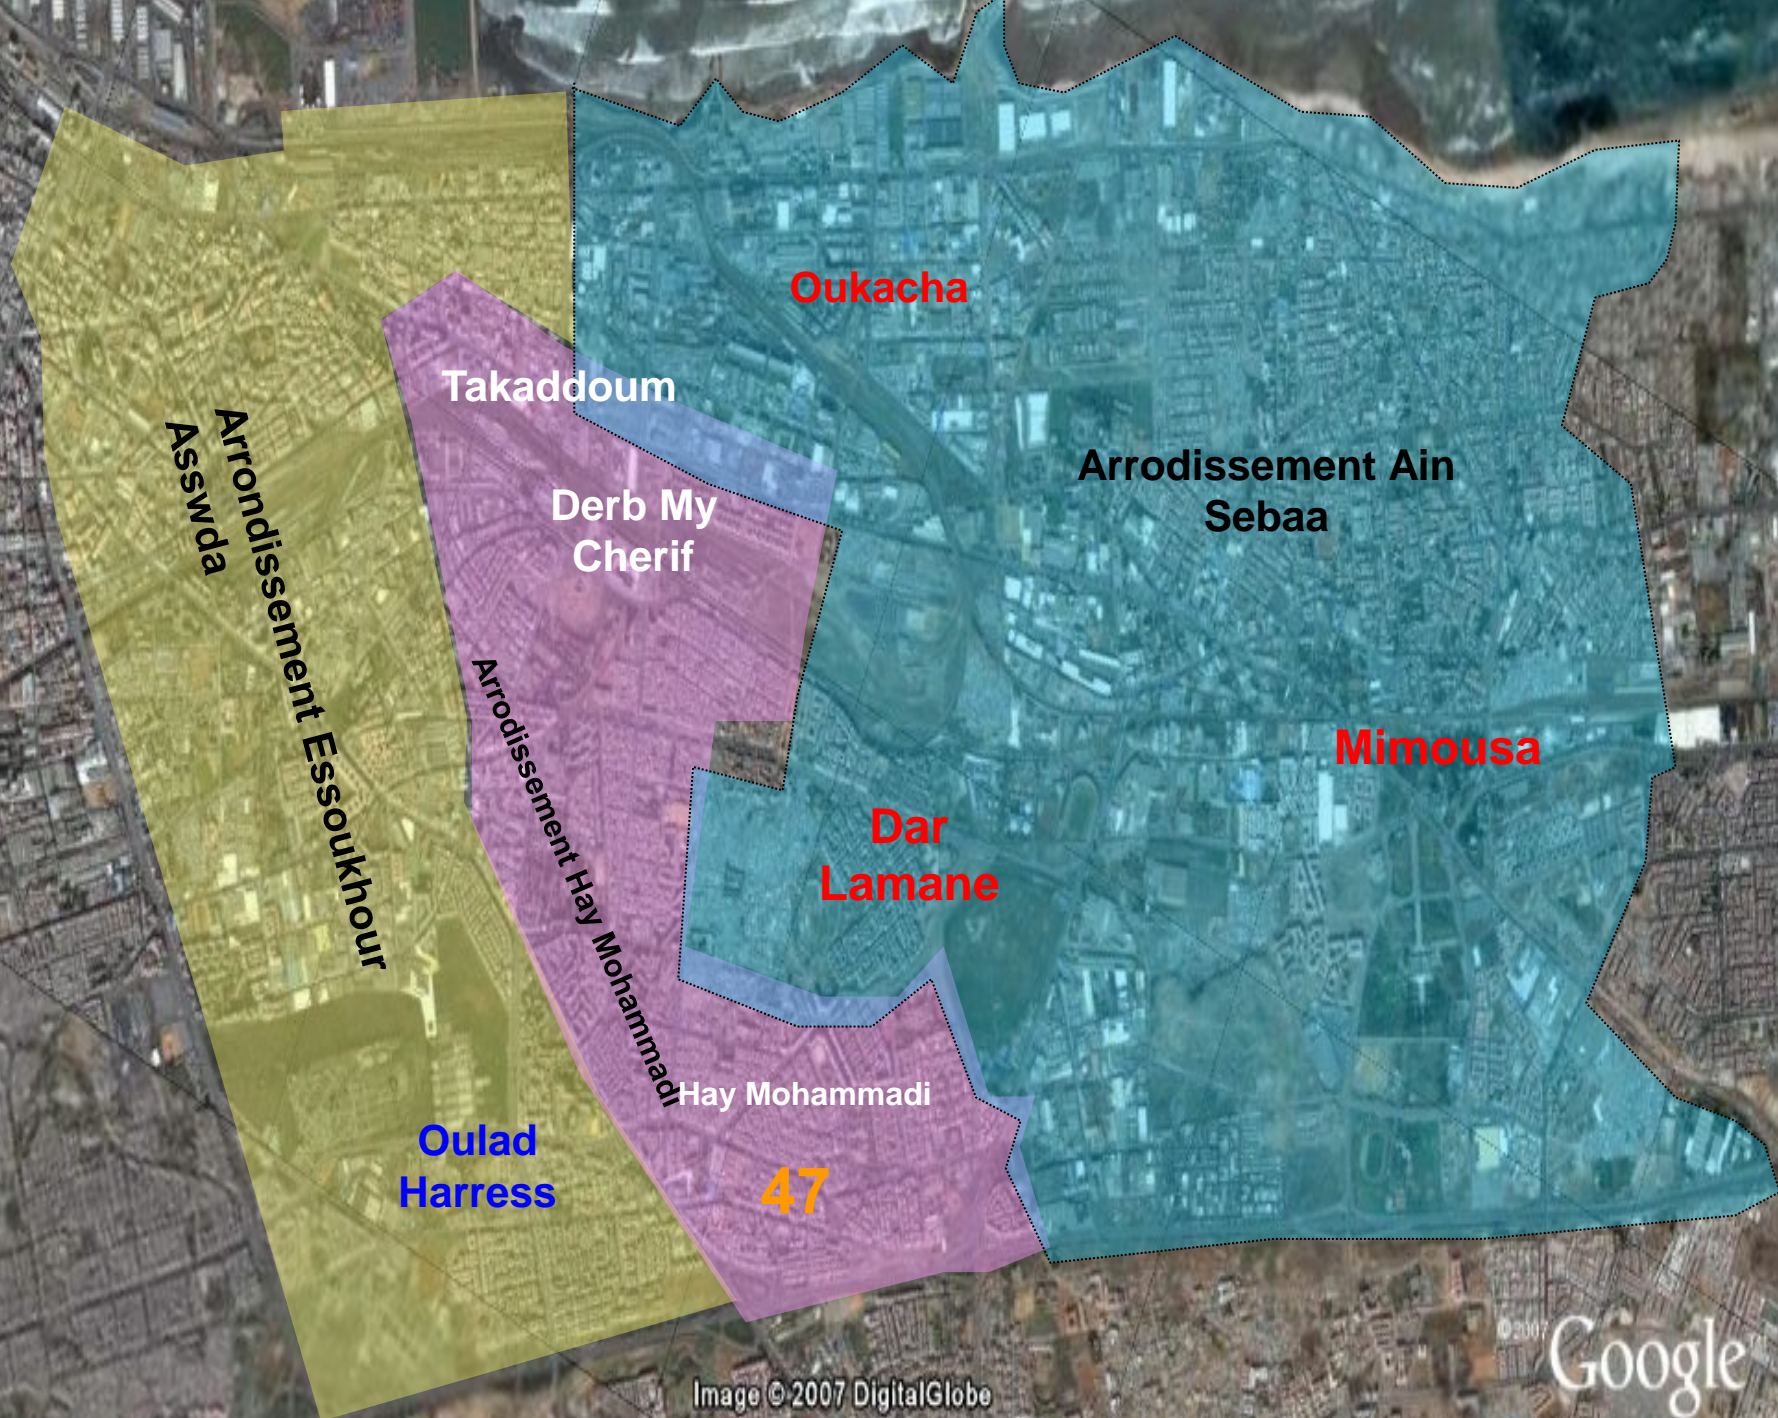

# LES QUARTIERS CIBLES DE L'INDH

Image © 2007 DigitalGlobe

Google

Pointeur 33°35'57.44" N 7°33'40.19" O

Mise au point ||||| 100%

Altitude 25966 ft